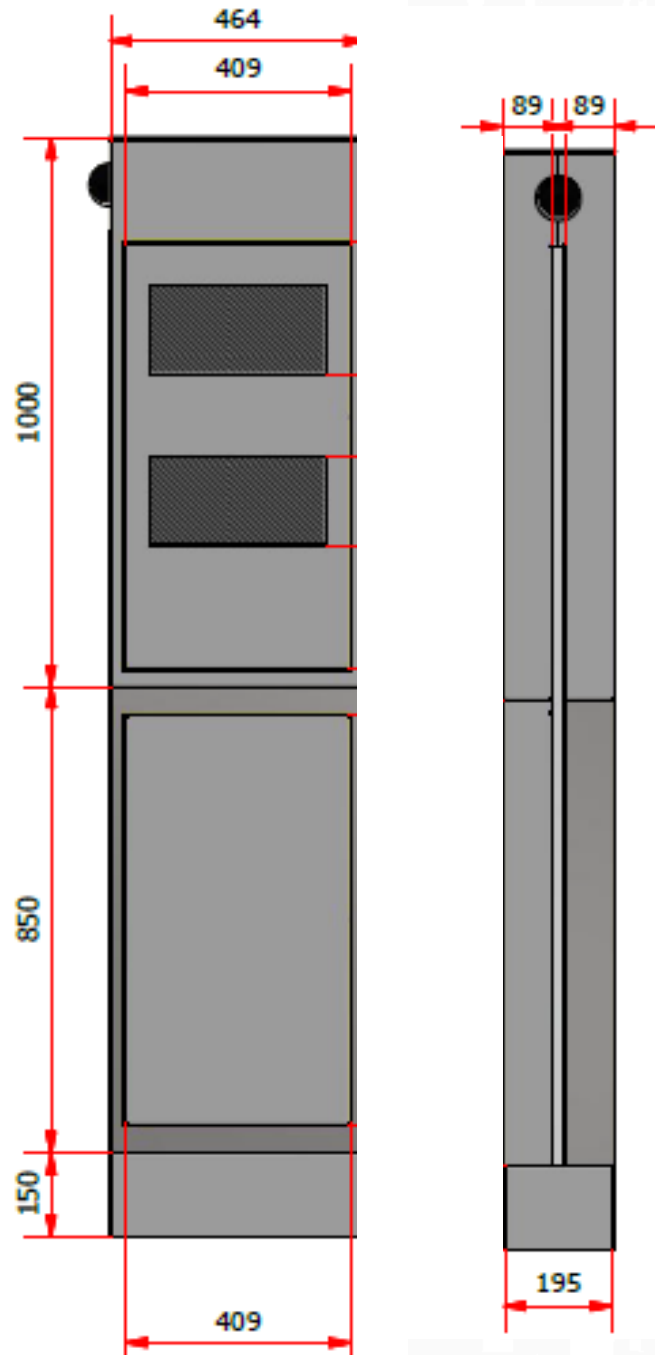

Aforador Bicicletas y Patinetes

Dimensiones tótem
 Ancho: 460 mm,
 Alto: 2000 mm,
 Profundidad: 200mm.

Altura: Variable según instalación del tótem LED.
 Adaptable a mobiliario urbano existente.

Pantalla informativa LED
 Pantalla exterior pixel LED de 5mm.
 Tamaño: 320x160mm
 Visualización pública en tiempo real.
 Mensajes personalizables.