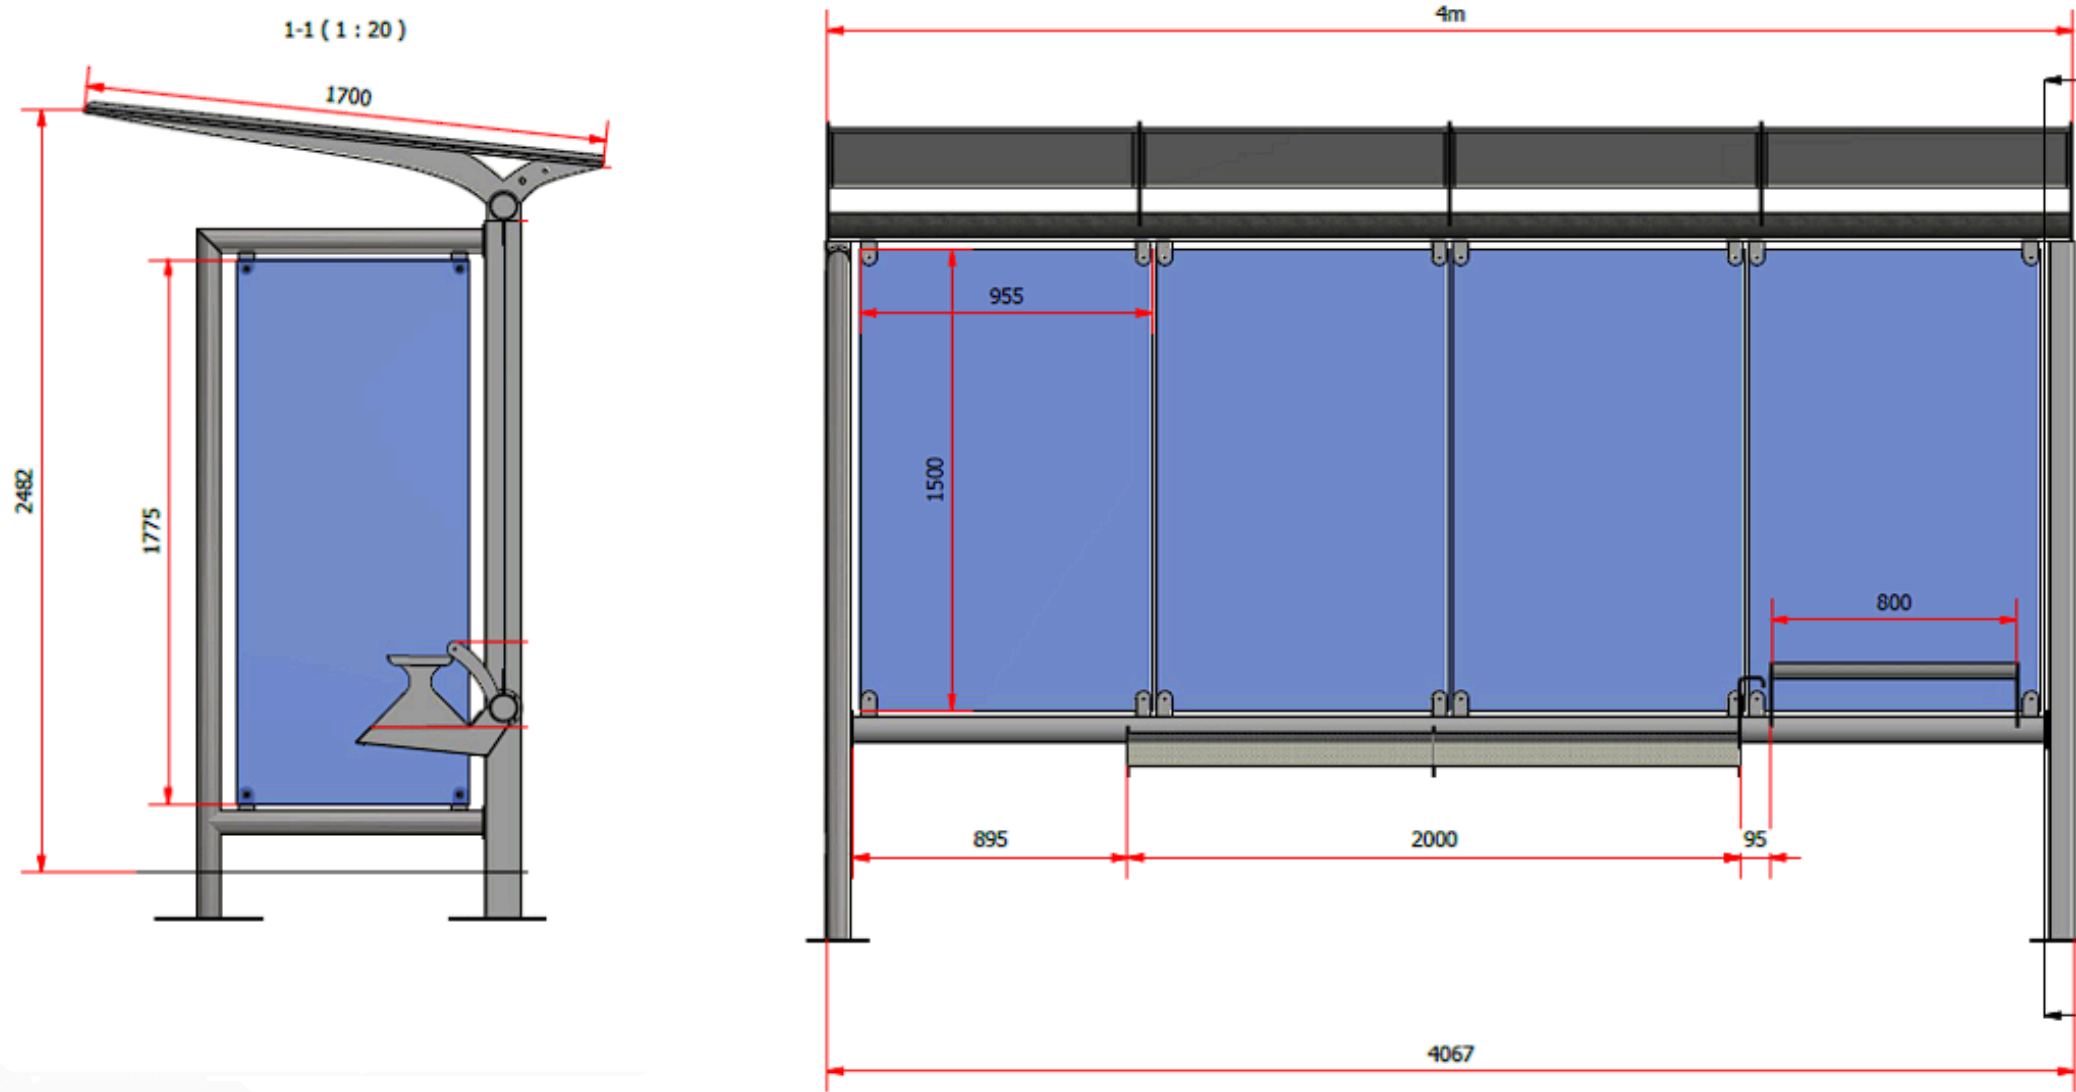

Marquesina SILVER 4m

R.D. 1544/2007 de Accesibilidad y Ley 11/2023, de 8 de mayo, de transposición de directivas de la Unión Europea para las nuevas APP.

- ✓
Dimensiones
 Largo: 4000 mm, Ancho: 1700 mm, Alto: 2500 mm, Área cubierta: 7 m².
- ✓
Estructura y Diseño
 Pilares fabricados en acero inoxidable AISI-316.
 Travesaños y cubierta fabricado en acero galvanizado y lacado.
- ✓
Banco y accesibilidad
 Banco fabricado en chapa perforada.
 Longitud: 2000 mm. Carga máxima: 500 kg
 Apoyabrazos.
 Soporte isquiático fabricado en acero inoxidable AISI-316.
- ✓
Techo
 Panel sándwich 10mm
 Protección: Anti-UV y aislamiento térmico
 Canalización interior IP54
 Posibilidad de techos de cristal ahumado
- ✓
Cerramientos
 Cristales de seguridad templados de 8mm o 10mm.
Paravientos laterales (opcionales): fabricados con cristales de 8mm y estructura de acero inoxidable AISI-316 que se prolonga hasta el suelo.
- ✓
Extras y personalización
 Cristales serigrafiados.
 Vinilos impresos en los techos.
- ✓
Tecnología integrada (Opcional)
 LoRaWAN + GSM/4G + Router WiFi.
 Botón del pánico + Camara 5MP.
 Botón R3Access.
 Luz LED