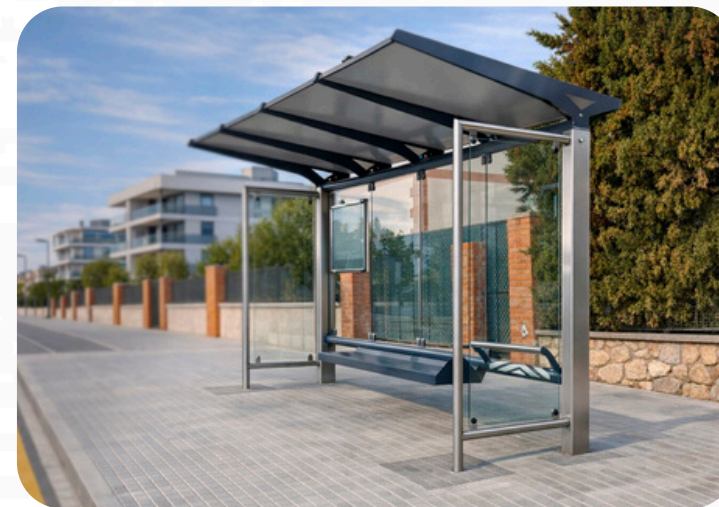

Marquesina SILVER 4m

R.D. 1544/2007 de Accesibilidad y Ley 11/2023, de 8 de mayo, de transposición de directivas de la Unión Europea para las nuevas APP.

- ✓
Dimensiones
 Largo: 4000 mm, Ancho: 1700 mm, Alto: 2500 mm, Área cubierta: 7 m².
- ✓
Estructura y Diseño
 Pilares fabricados en acero inoxidable AISI-316.
 Travesaños y cubierta fabricado en acero galvanizado y lacado.
- ✓
Banco y accesibilidad
 Banco fabricado en chapa perforada.
 Longitud: 2000 mm. Carga máxima: 500 kg
 Apoyabrazos.
 Soporte isquiático fabricado en acero inoxidable AISI-316.
- ✓
Techo
 Panel sándwich 10mm
 Protección: Anti-UV y aislamiento térmico
 Canalización interior IP54
 Posibilidad de techos de cristal ahumado
- ✓
Cerramientos
 Cristales de seguridad templados de 8mm o 10mm.
Paravientos laterales (opcionales): fabricados con cristales de 8mm y estructura de acero inoxidable AISI-316 que se prolonga hasta el suelo.
- ✓
Extras y personalización
 Cristales serigrafiados.
 Vinilos impresos en los techos.
- ✓
Tecnología integrada (Opcional)
 LoRaWAN + GSM/4G + Router WiFi.
 Botón del pánico + Camara 5MP.
 Botón R3Access.
 Luz LED