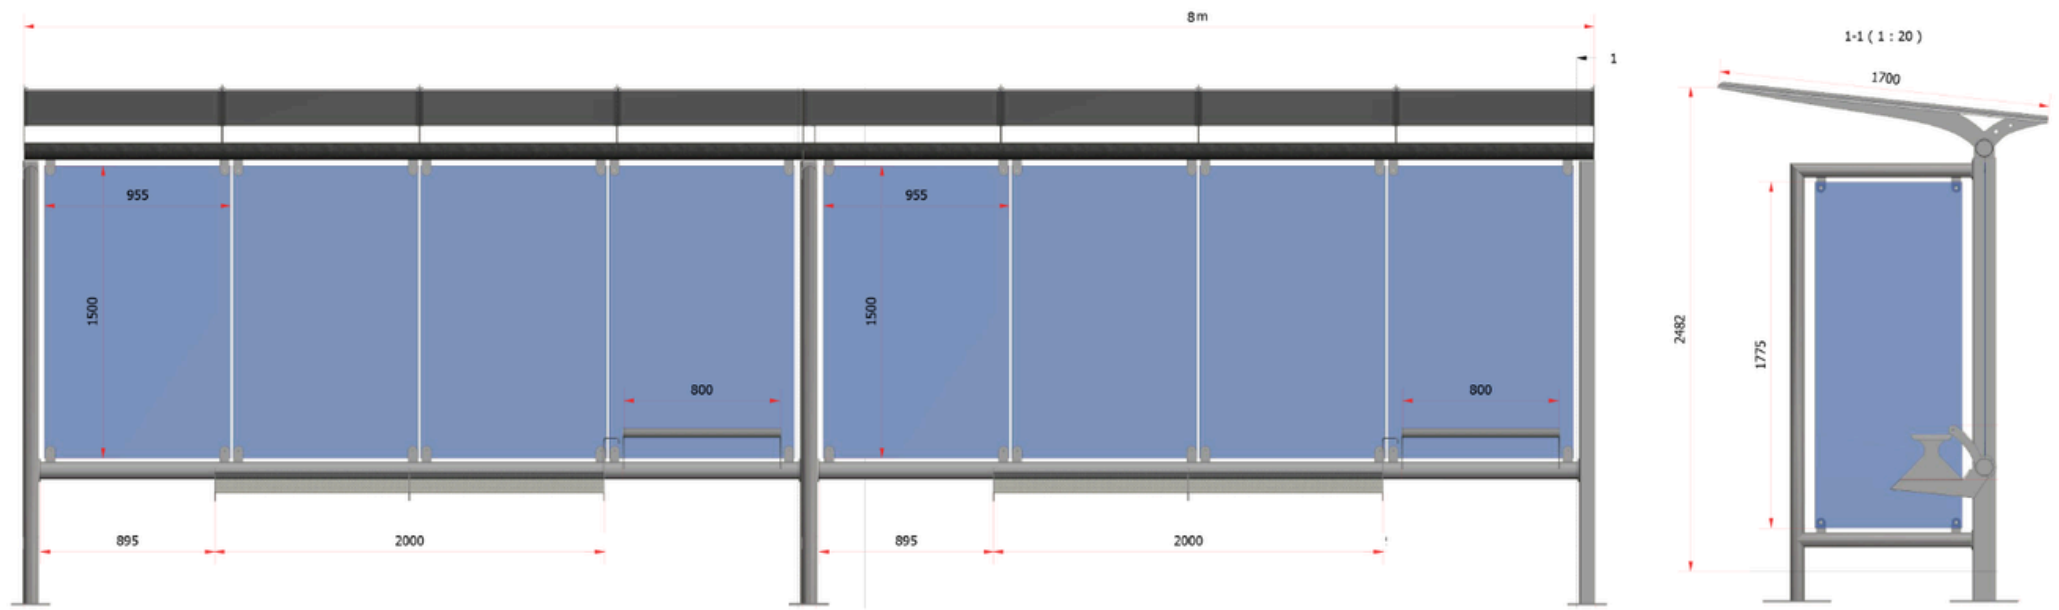

Marquesina SILVER 8m

Dimensiones

Largo: 8000 mm,
Ancho: 1700 mm,
Alto: 2500 mm.

Estructura y Diseño

Pilares fabricados en acero inoxidable AISI-316.
Travesaños y cubierta fabricado en acero galvanizado y lacado.

Banco y accesibilidad

Banco fabricado en chapa perforada.
Longitud: 2000 mm. Carga máxima: 500 kg
Apoyabrazos.
Soporte isquiático fabricado en acero inoxidable AISI-316.

Techo

Panel sándwich 10mm
Protección: Anti-UV y aislamiento térmico
Canalización interior IP54

Cerramientos

Cristales de seguridad templados de 8mm o 10mm.
Paravientos laterales fabricados con cristales de 8mm y estructura de acero inoxidable AISI-316 que se prolonga hasta el suelo.

Extras y personalización

Cristales serigrafiados.
Vinilos impresos en los techos.

Tecnología integrada (Opcional)

LoRaWAN + GSM/4G + Router WiFi.
Botón del pánico + Camara 5MP.
Botón R3Access.
Luz LED