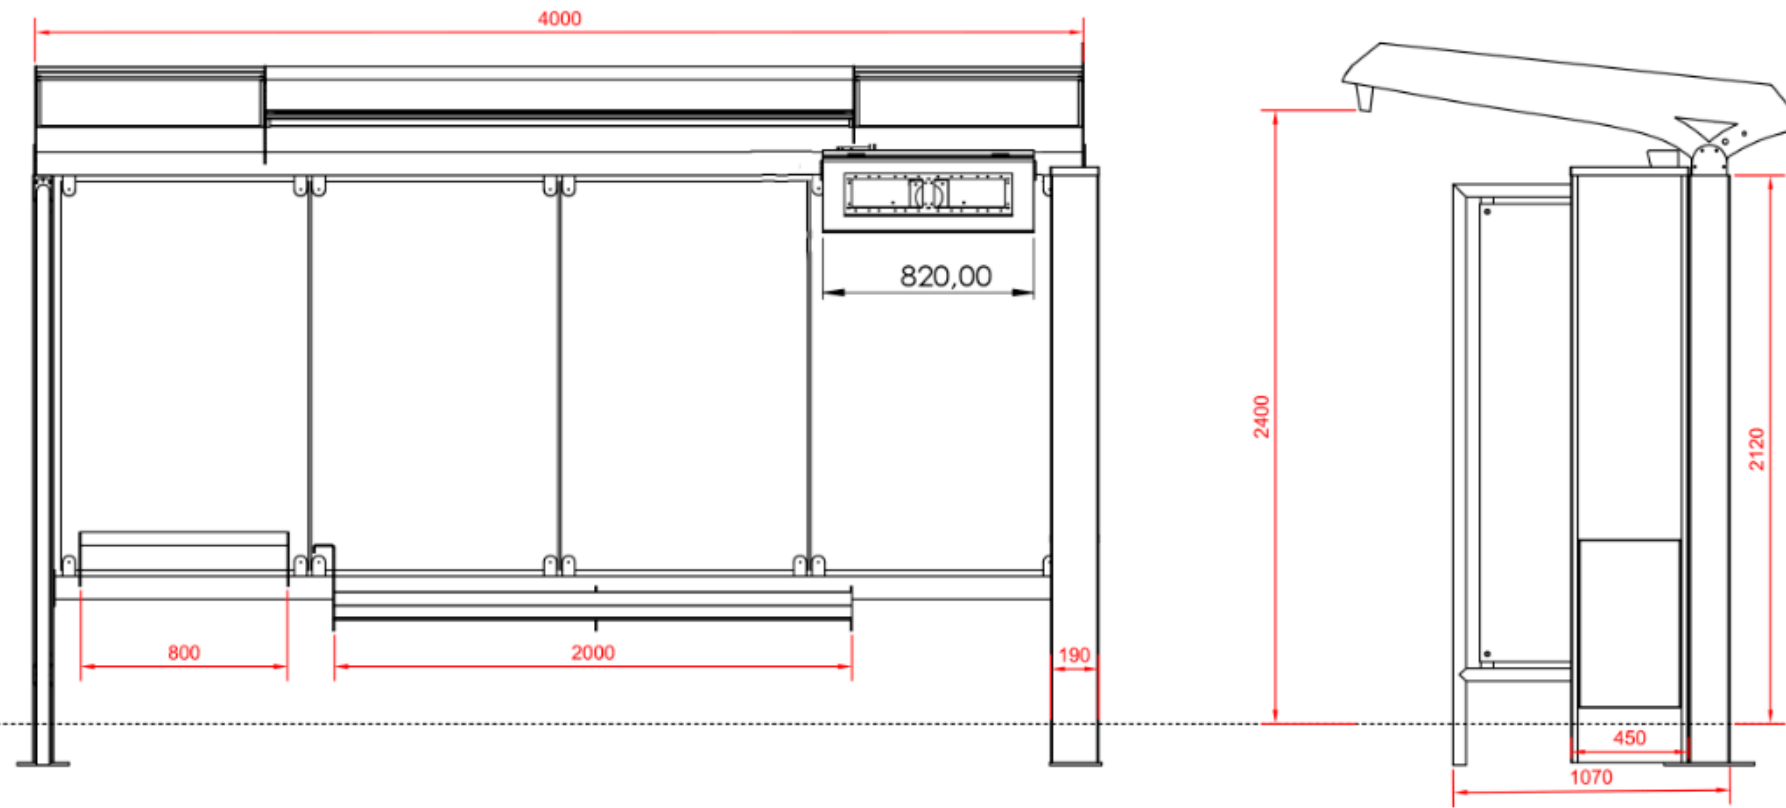

Marquesina MODELO VANTEC

R.D. 1544/2007 de Accesibilidad y Ley 11/2023, de 8 de mayo, de transposición de directivas de la Unión Europea para las nuevas APP.

- ✔ **Dimensiones**
 4000x1700 mm
 Altura 2500mm
- ✔ **Estructura**
 Pilares de acero inox. AISI 316L pulido. Travesaños y techo de acero al carbono, galvanizado y termolacado.
- ✔ **Banco**
 Fabricado en acero al carbono, galvanizado, termolacado y microperforado. Tamaño 2000mm
- ✔ **Vidrios**
 Templados 8 mm
- ✔ **Techo**
 Paneles Sándwich de aluminio de 10mm. Posibilidad de vinilar
- ✔ **Placa solar**
 Bifacial de 590W
- ✔ **Pantalla digital horarios**
 Pantalla rectangular 26" Pixel Led 2,5mm alto brillo. Tamaño: 160x640mm
- ✔ **Pantalla táctil**
 Pantalla LCD de 19" encapsulada en tótem lateral fabricado en acero galvanizado.
- ✔ **Paraviento lateral**
 Cristal templado 8mm y marco de acero inoxidable AISI 316
- ✔ **Cuadro horario**
 Tamaño: 880x620mm
- ✔ **Iluminación**
 Luz Led indirecta
- ✔ **Cargador**
 2 salidas USB de 5V.
- ✔ **Apoyabrazos**
 Fabricado en acero galvanizado
- ✔ **Soporte Isquiático**
 Fabricado en acero inoxidable AISI-316 acabado brillo. ø50 mm y 800 mm de largo.